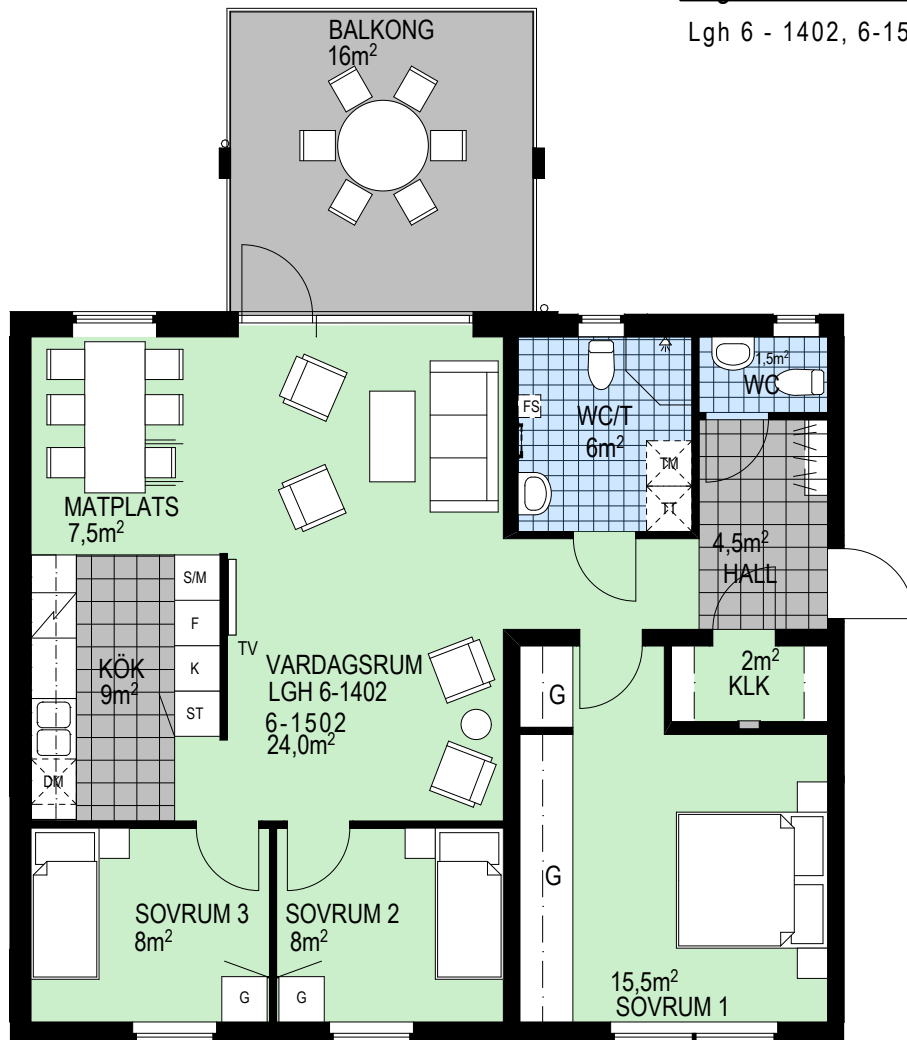

4 ROK ca 96m²

Lägenhetsnummer:

Lgh 6 - 1402, 6-1502

FÖRKLARINGAR

Plats för tvättmaskin och torktumlare

Ekparkettgolv

Golv med keramiska plattor

WC/dusch/tvätt väggar med kakel

Övriga väggar målade

FS! Flyttbart skåp

S/M Högskåp med inbyggd micro

ST Städska

K Kylskåp

G Garderob

F Frysskåp

DM Diskmaskin